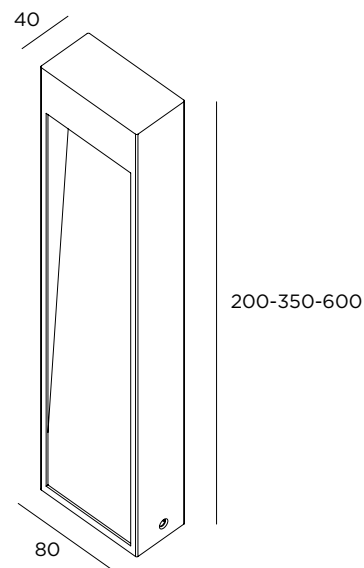

■ LED couleur

- 1** 2200 K
- 2** 2700 K
- 3** 3000 K

Transformateurs 24V p. 82

Nessun dorma

CE LED IP65 IK08 24V / 220-240V

Acier inoxydable AISI 316L

Fixation au sol

Lumière indirecte