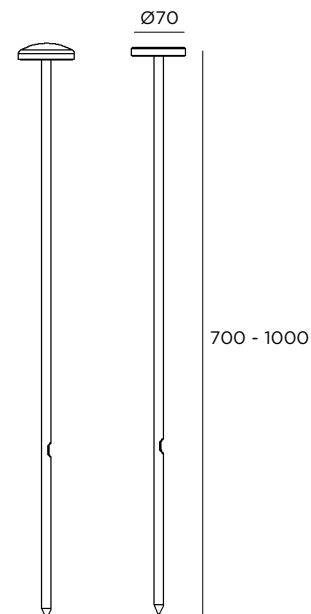

LED 4W / 400lm / 24V / H 700 mm

CH7P1H1 ■ ■ ■ ■ ■

LED 4W / 400lm / 24V / H 1000 mm

CH7P1H2 ■ ■ ■ ■ ■

■ Colore LED

1 2200 K

2 2700 K

3 3000 K

■ Forma testa

P Piatta

B Bombata

Finitura

IN Inox

BT Browntech

NB Naturalblack

Chiodino 7 P

CE LED IP65 IK08 24V

Acciaio inox AISI 316L

Picchetto da interrare

Testa piatta o bombata

Fornito con 3 m di cavo

Alimentatore 24V escluso

Trasformatori 24V p. 240