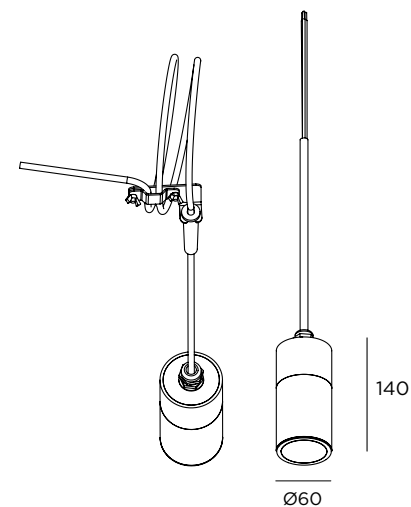

GU10 max 6W / 220/240V

AHP1H1 ■ ■ ■ ■

GU5,3 max 6W / 12V

AHP2H1 ■ ■ ■ ■

LED 4W / 400lm / 24V

AHP3H1 ■ ■ ■ ■

Optional

CASP2	IN	Visiera Inox
CASP2	BT	Visiera Browntech
CASP2	NB	Visiera Naturalblack
SC1		Filtro a nido d'ape nero

■ Colore LED	■ Ottica LED	Finitura
2 2700 K	X 18°	IN Inox
3 3000 K	Y 25°	BT Browntech
	Z 38°	NB Naturalblack

Trasformatori 12 e 24V p. 240

Ad hoc

CE LED GU10 GU5,3 IP65 IK08 12V / 24V / 220-240V

Acciaio inox AISI 316L

Sospensione per alberi, pergolati, ecc.

Diffusore in vetro trasparente

Fornito con 5 m di cavo

Fissaggio direttamente con il cavo di alimentazione e clip blocca-cavo

Connettore IP68 in dotazione